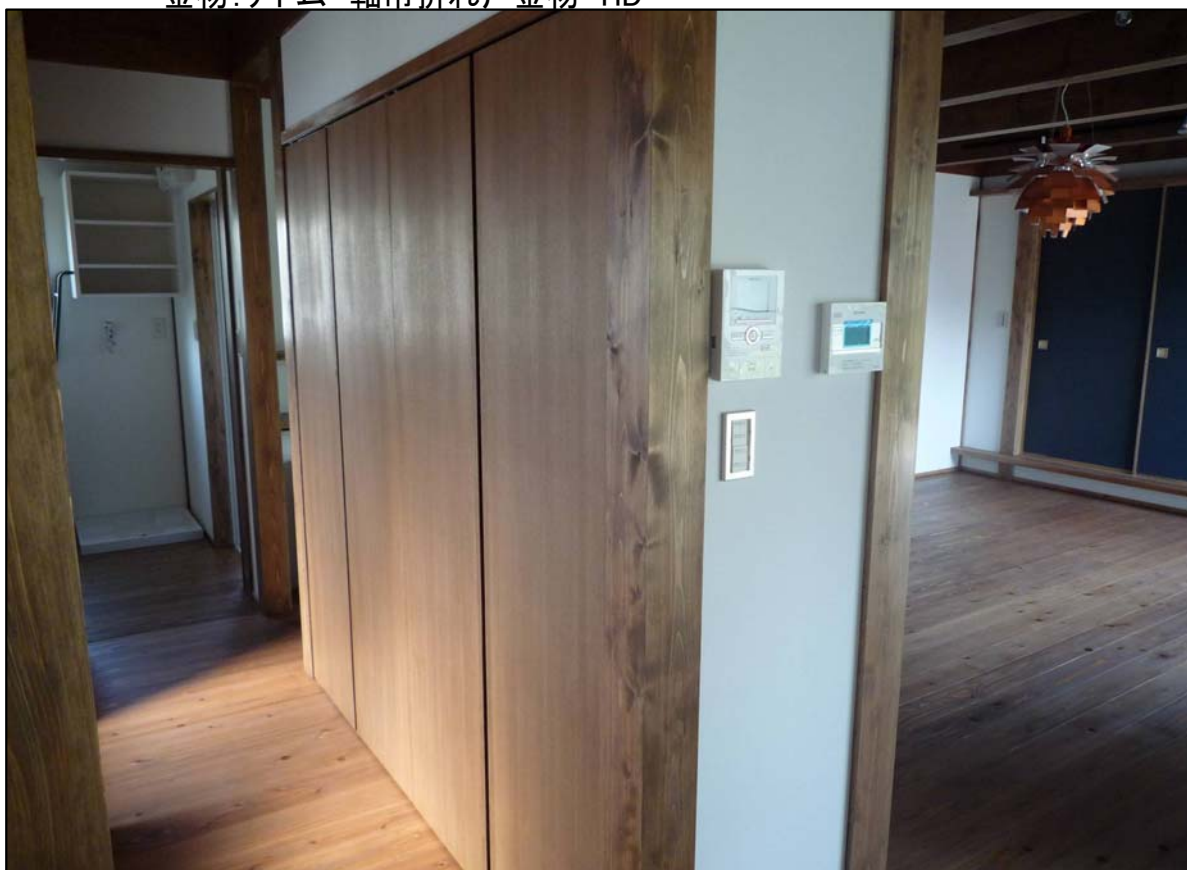

4本折れ戸

面材:タモ突板

金物:アトム 軸吊折れ戸金物 HD